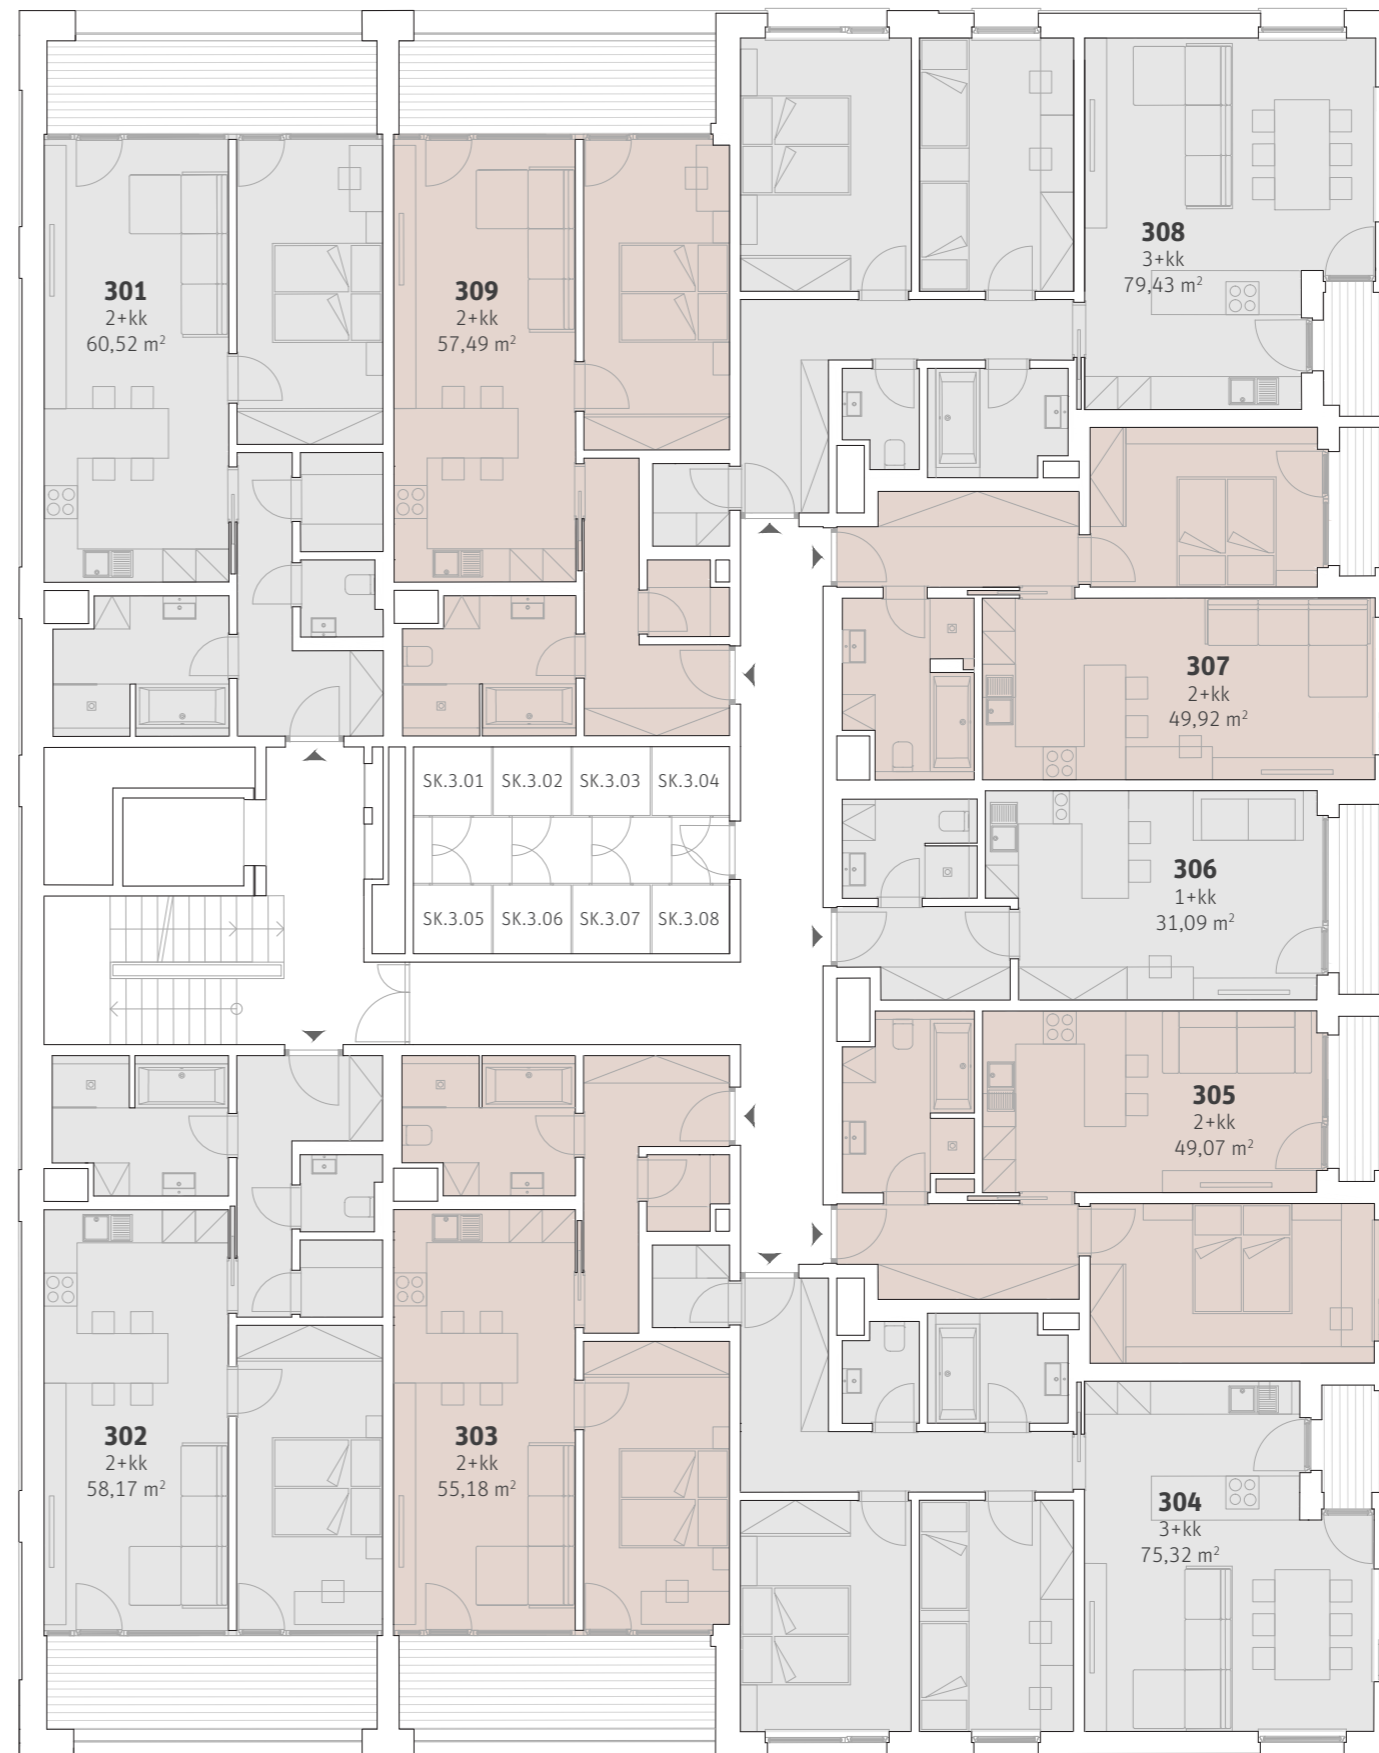

VSTUP | GARÁŽE

POPIS	POČET
-------	-------

Garážová stání - samostatná	2
Garážová stání - zakladač	14

0 1 2 5 m

2.NP

GARÁŽE

POPIS	POČET
Garážová stání - samostatná	6
Garážová stání - zakladač	20
Sklepy	2

Mira
Petrovice

3.NP

1+kk | 2+kk | 3+kk

POPIS	POČET
1+kk	1
2+kk	6
3+kk	2

Mira
Petrovice

4.NP

1+kk | 2+kk | 3+kk

POPIS	POČET
1+kk	1
2+kk	6
3+kk	2

Mira
Petrovice

5.NP

1+kk | 2+kk | 3+kk

POPIS	POČET
1+kk	1
2+kk	6
3+kk	2

Mira
Petrovice

7.NP

2+kk | 3+kk | 4+kk

POPIS	POČET
2+kk	4
3+kk	1
4+kk	2

Mira
Petrovice