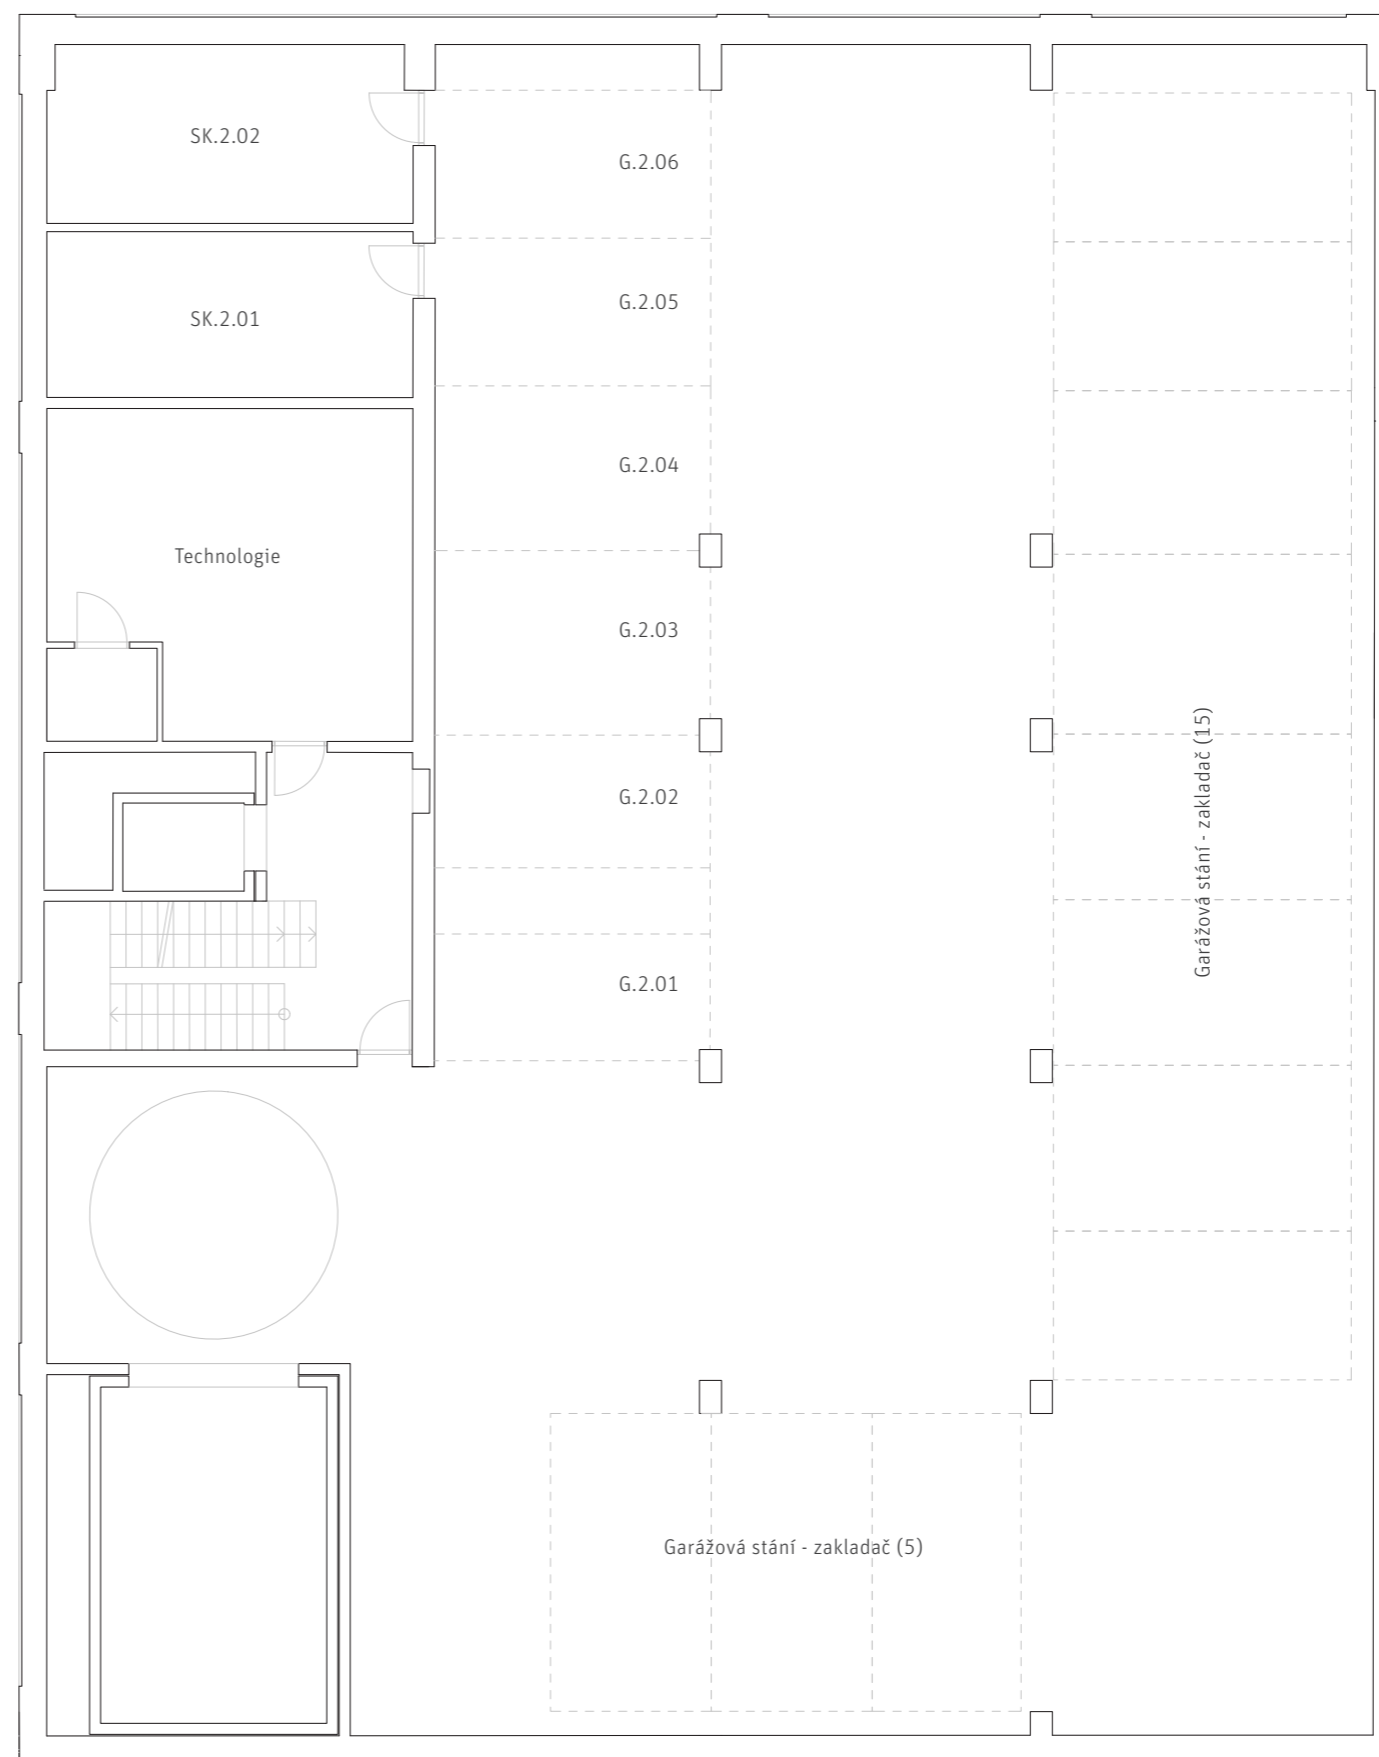

VSTUP | GARÁŽE

POPIS	POČET
-------	-------

Garážová stání - samostatná	2
Garážová stání - zakladač	14

0 1 2 5 m

2.NP

GARÁŽE

POPIS	POČET
Garážová stání - samostatná	6
Garážová stání - zakladač	20
Sklepy	2

Mira
Petrovice