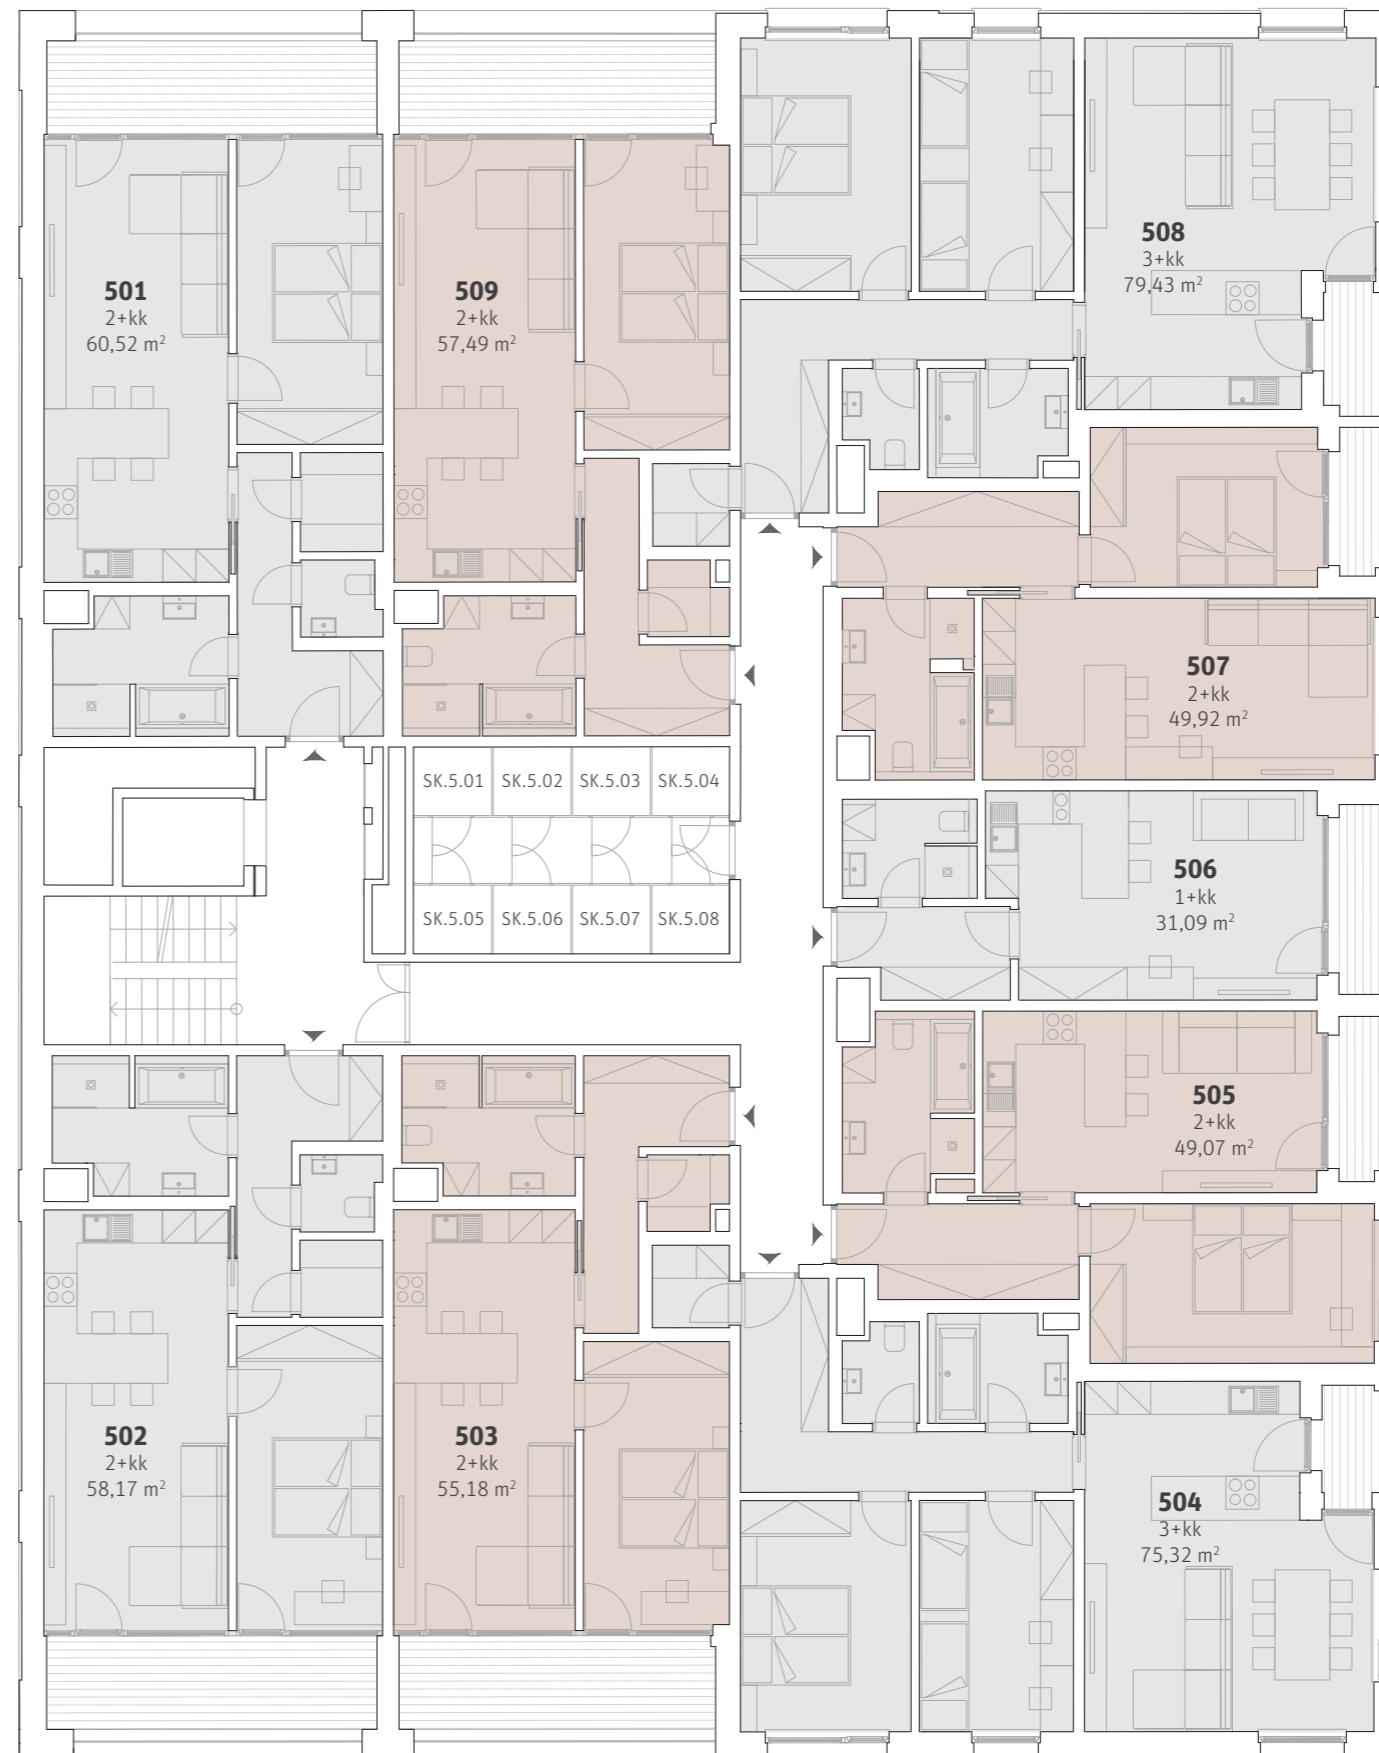

VSTUP | GARÁŽE

POPIS	POČET
-------	-------

Garážová stání - samostatná	2
Garážová stání - zakladač	14

0 1 2 5 m

2.NP

GARÁŽE

POPIS	POČET
Garážová stání - samostatná	6
Garážová stání - zakladač	20
Sklepy	2

Mira
Petrovice

3.NP

1+kk | 2+kk | 3+kk

POPIS	POČET
1+kk	1
2+kk	6
3+kk	2

Mira
Petrovice

4.NP

1+kk | 2+kk | 3+kk

POPIS	POČET
1+kk	1
2+kk	6
3+kk	2

Mira
Petrovice

5.NP

1+kk | 2+kk | 3+kk

POPIS	POČET
1+kk	1
2+kk	6
3+kk	2

Mira
Petrovice

7.NP

2+kk | 3+kk | 4+kk

POPIS	POČET
2+kk	4
3+kk	1
4+kk	2

Mira
Petrovice