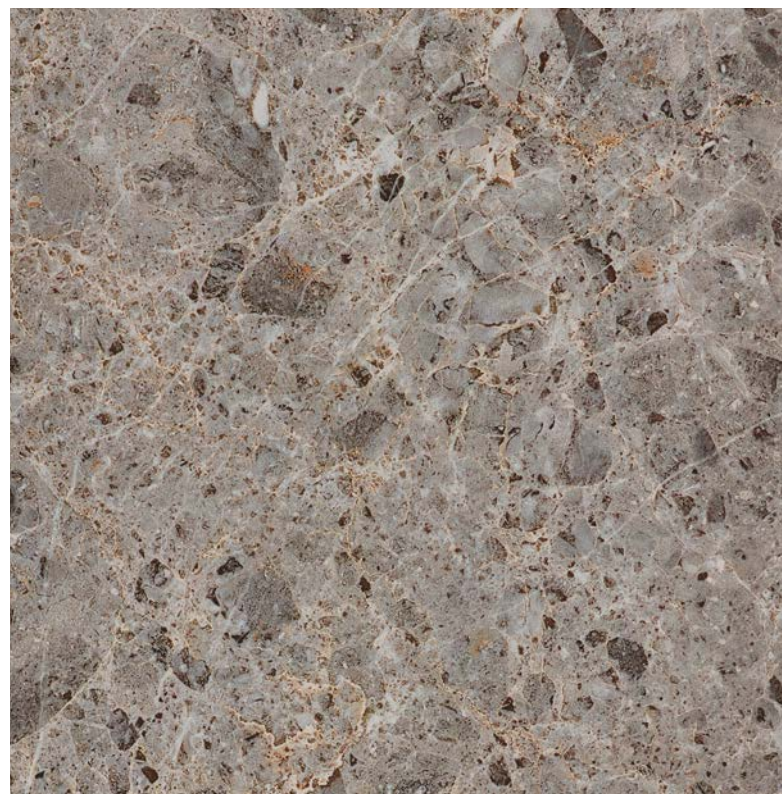

---

rozměr: 600 x 600 mm  
barva: bílá  
povrchová úprava: mat

**Lorraine White**

---

rozměr: 600 x 600 mm  
barva: bílá  
povrchová úprava: mat

**Bedrock Greige**

---

rozměr: 600 x 600 mm  
barva: béžová  
povrchová úprava: mat