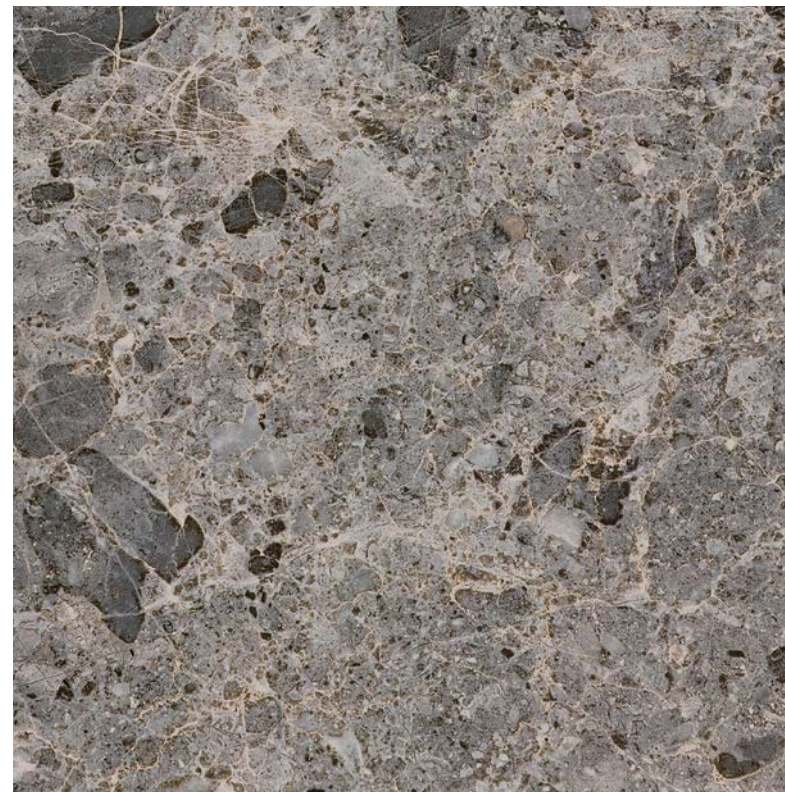

Bedrock Silver

---

rozměr: 600 x 600 mm
barva: šedá
povrchová úprava: mat